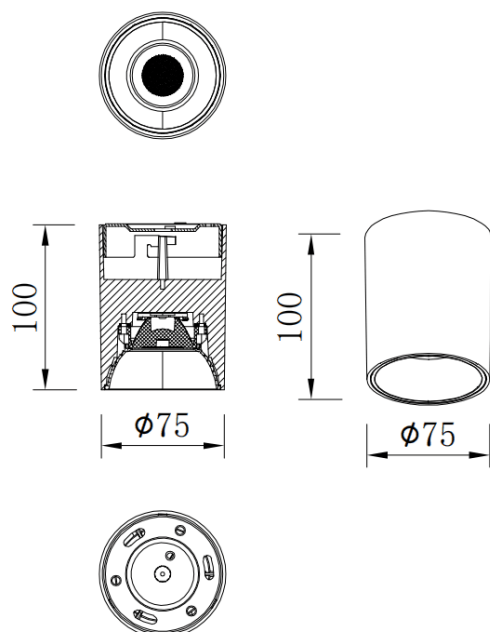

SDOWN

Code article	86.OC02.1331.01
Type de produit	Extérieur
Catégorie	Spots encastrés en saillie
Famille	SDOWN
Pictograms	

Dimensions	
Product dimensions (mm)	Ø75X100 mm

Dessin technique

Produit	
Puissance système (W)	10
Flux lumineux utile (lm)	800
Efficacité lumineuse (lm/W)	80
Angle de faisceau	60
Durée de vie	50000h L80B10
IP	IP65
Équipement	ON-OFF
Température de couleur (K)	3000
Uniformité chromatique (SDCM)	SDCM3
CRI	80